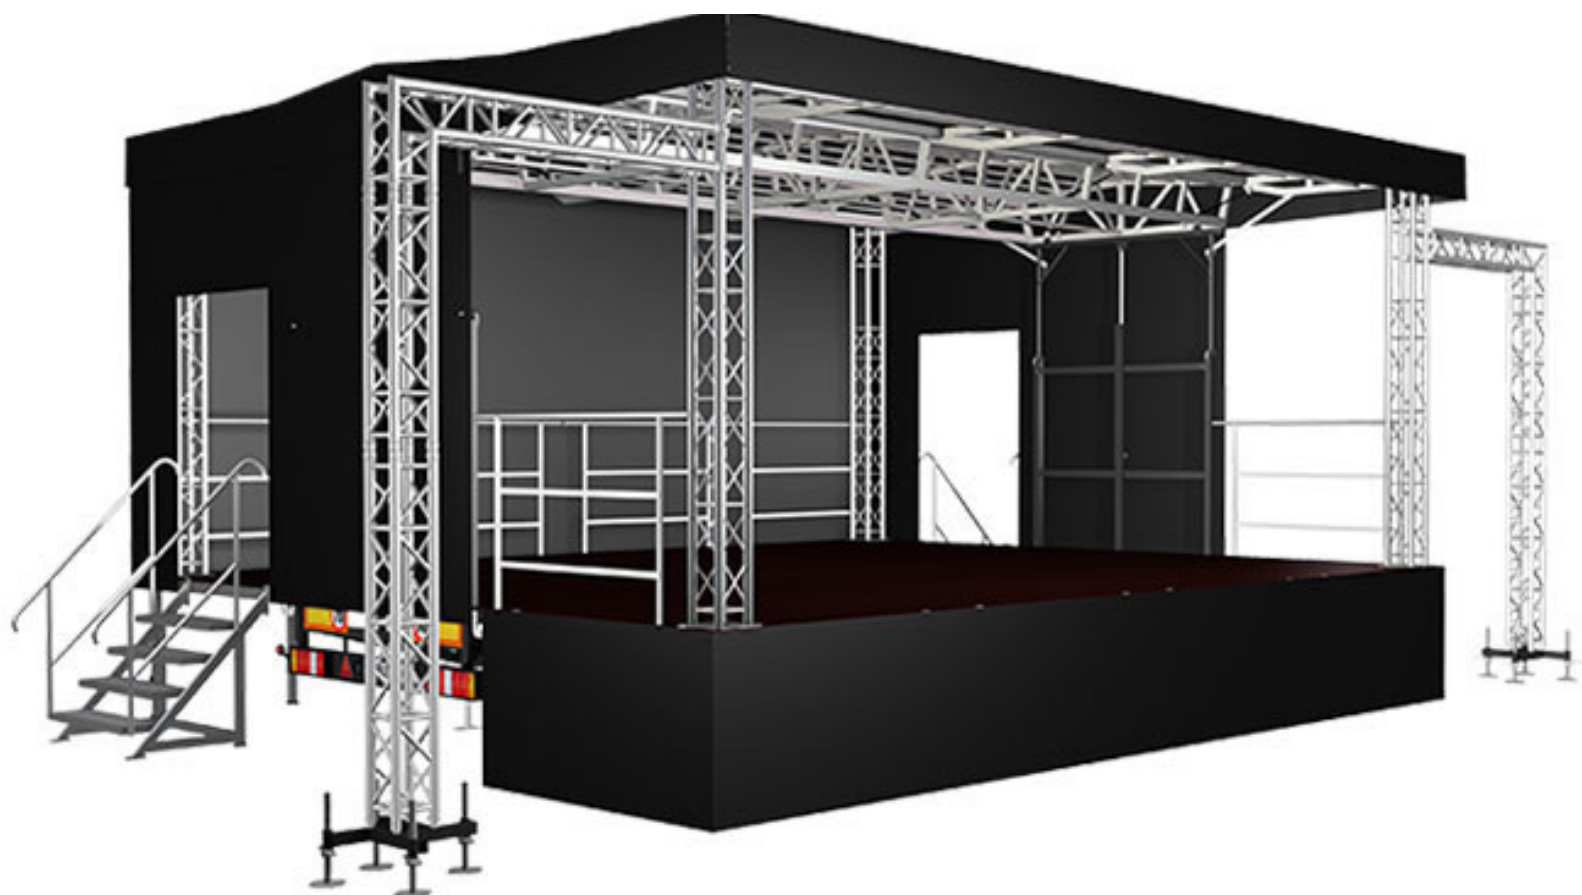

OFERTA WYNAJMU SCENY MOBILNEJ

IDEALNA SCENA DLA TWOJEGO WYDARZENIA!

SCENA MOBILNA NA TWOJĄ IMPREZĘ

Zapraszamy do zapoznania się z ofertą wynajmu sceny dwuspadowej mobilnej (przyczepa) z wyposażeniem o wymiarach 8m x 6m x 5m.

SCENA MOBILNA NA TWOJĄ IMPREZĘ

Popularny rozmiar sceny jest jej dużym potencjałem. Zdecydowaną zaletą jest jej wysokość w porównaniu do innych scen dostępnych na rynku. Doskonały stosunek wysokości do szerokości gwarantuje elegancki wygląd. Idealna pod średniej wielkości występy, koncerty, wydarzenia.

SCENA MOBILNA NA TWOJĄ IMPREZĘ

Popularny rozmiar sceny jest jej dużym potencjałem. Zdecydowaną zaletą jest jej wysokość w porównaniu do innych scen dostępnych na rynku. Doskonały stosunek wysokości do szerokości gwarantuje elegancki wygląd. Idealna pod średniej wielkości występy i koncerty.

OFERTA WYNAJMU SCENY MOBILNEJ

SZCZEGÓŁY

- **SCENA MOBILNA - 8 M DŁUGOŚĆ X 6 M SZEROKOŚĆ X 5M WYSOKOŚĆ**
- **POWIERZCHNIA: 48M²**
- **ATESTOWANA**
- **DACH, BOKI, TYŁ ORAZ FRONT SCENY WYKONANE Z CZARNEJ PLANDEKI I CZARNEJ SIATKI MESH**
- **DWA WEJŚCIA Z BOKU SCENY ORAZ BARIERKI ZABEZPIECZAJĄCE Z TYŁU I BOKÓW SCENY**